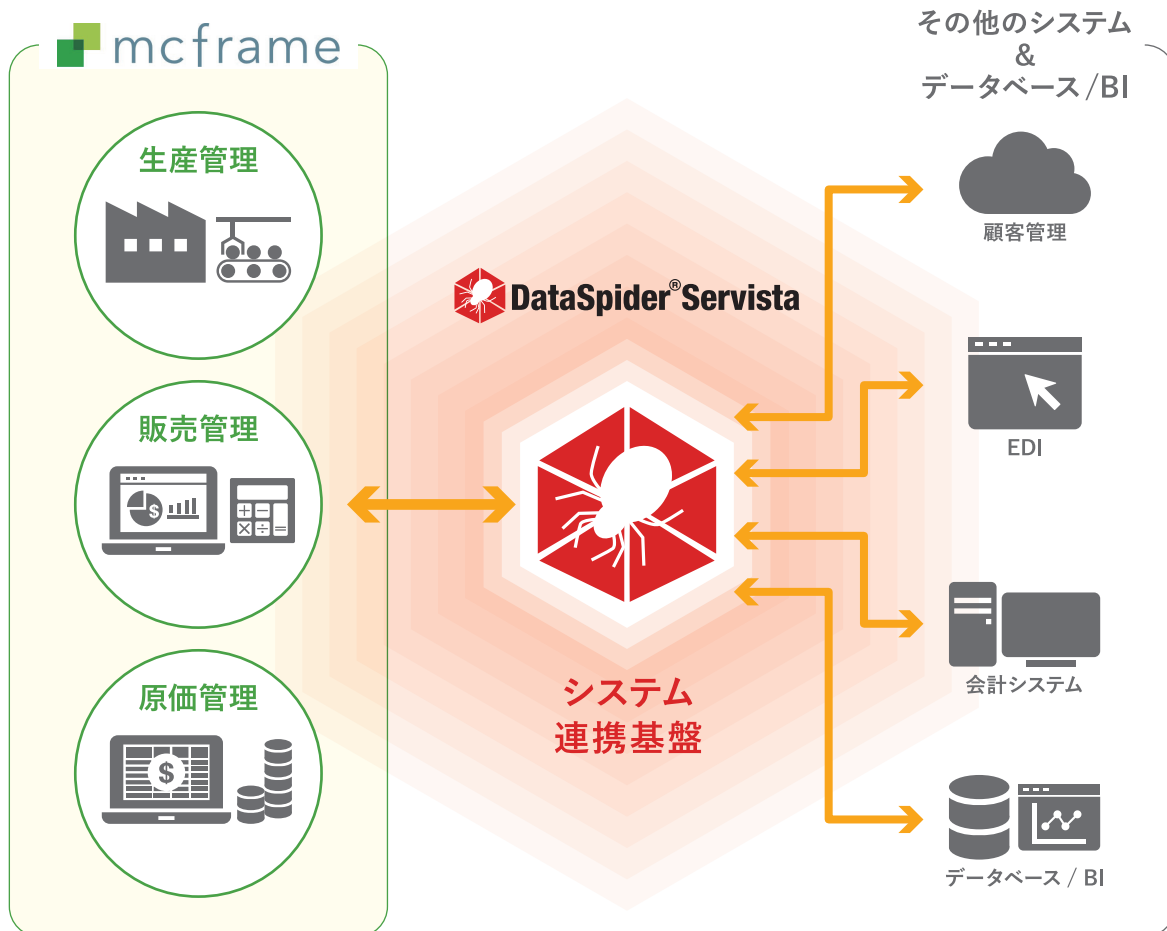

PT. TOYO BUSINESS ENGINEERING INDONESIA

生産管理システムmcframeと他のシステムとの連携を容易に実現し、
運用の自動化により生産活動の効率化を支援します

mcframe × DataSpider® Servista

製造業の多くの企業で採用されている生産管理システム「mcframe」を DataSpider Servistaは他のシステムとの連携を容易に実現し、運用の自動化により製造業の業務効率を促進させます。

- mcframe と他のシステムとの連携開発がノンプログラミングで可能
- mcframe のデータと他の業務データを自動で抽出、マージ、変換しデータベースに蓄積することで、BI ツールを活用した業績や課題の「見える化」・分析を支援

お問い合わせ

HULFT

HULFT Pte.Ltd

Tel. +65-6678-6566
URL: <https://www.hulft.com/apac>
Sales: Hiroaki Murakami
e-mail: Hiroaki_Murakami@hulft.com

PT. TOYO BUSINESS ENGINEERING INDONESIA (B-EN-G)

Tel. +62-21-2598-1813
URL: <http://www.b-en-g.co.id>
Sales: Jun Sasaki
e-mail: jun.sasaki@b-en-g.co.id